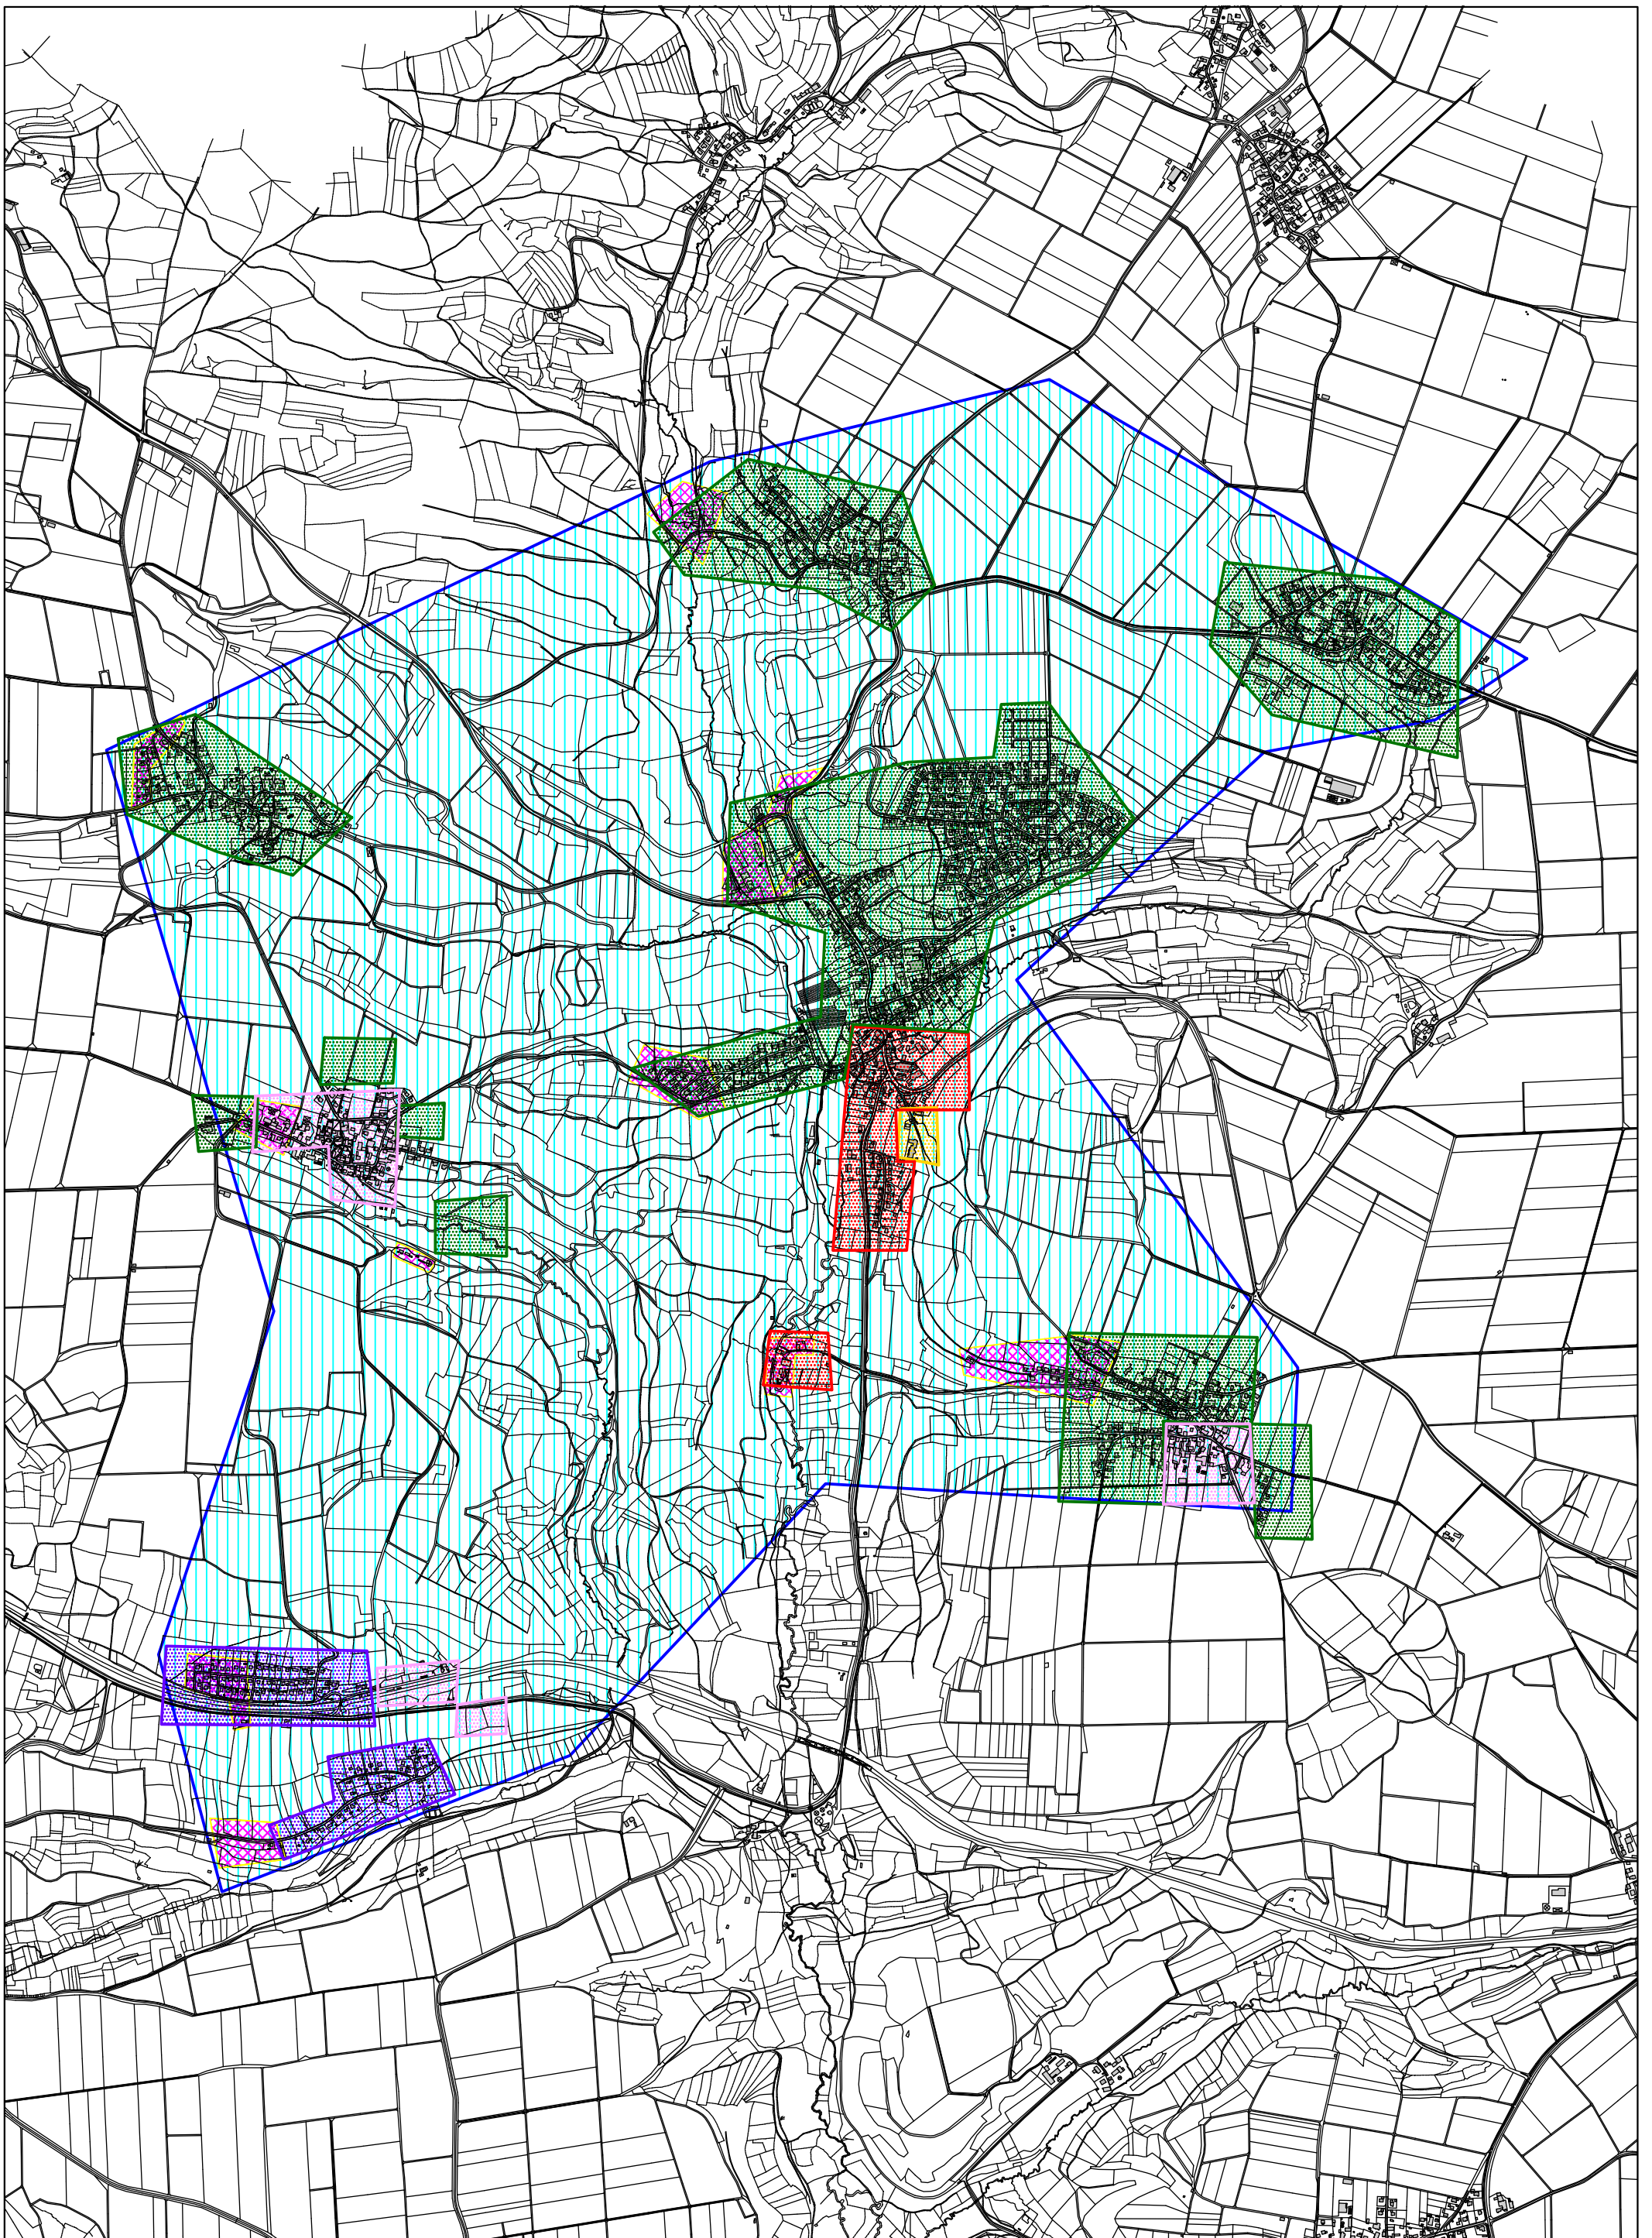

Planunterlage zur Breitbandverfügbarkeit gemäß „Breitband-Atlas“

(Stand lt. Internet vom 04.03.2013 - schematische Darstellung der Planquadrate)

Legende „Erschließungsgebiet“ im Maßstab 1:20000:

Erschließungsgebiet

Ausschlussfläche vom Erschließungsgebiet

Legende „Breitbandverfügbarkeit“ im Maßstab 1:20000

mind. 95 % der Haushalte versorgt mit > 1 MBit/s

mind. 95 % der Haushalte versorgt mit > 2 MBit/s

mind. 95 % der Haushalte versorgt mit > 6 MBit/s

mind. 95 % der Haushalte versorgt mit > 16 MBit/s

mind. 95 % der Haushalte versorgt mit > 50 MBit/s

Sehr geehrter Interessent des Breitbandatlas,

die Druckfunktion im Breitbandatlas ermöglicht Ihnen die Kartenerstellung der von Ihnen ausgewählten Verfügbarkeitsklassen sowie Techniken.